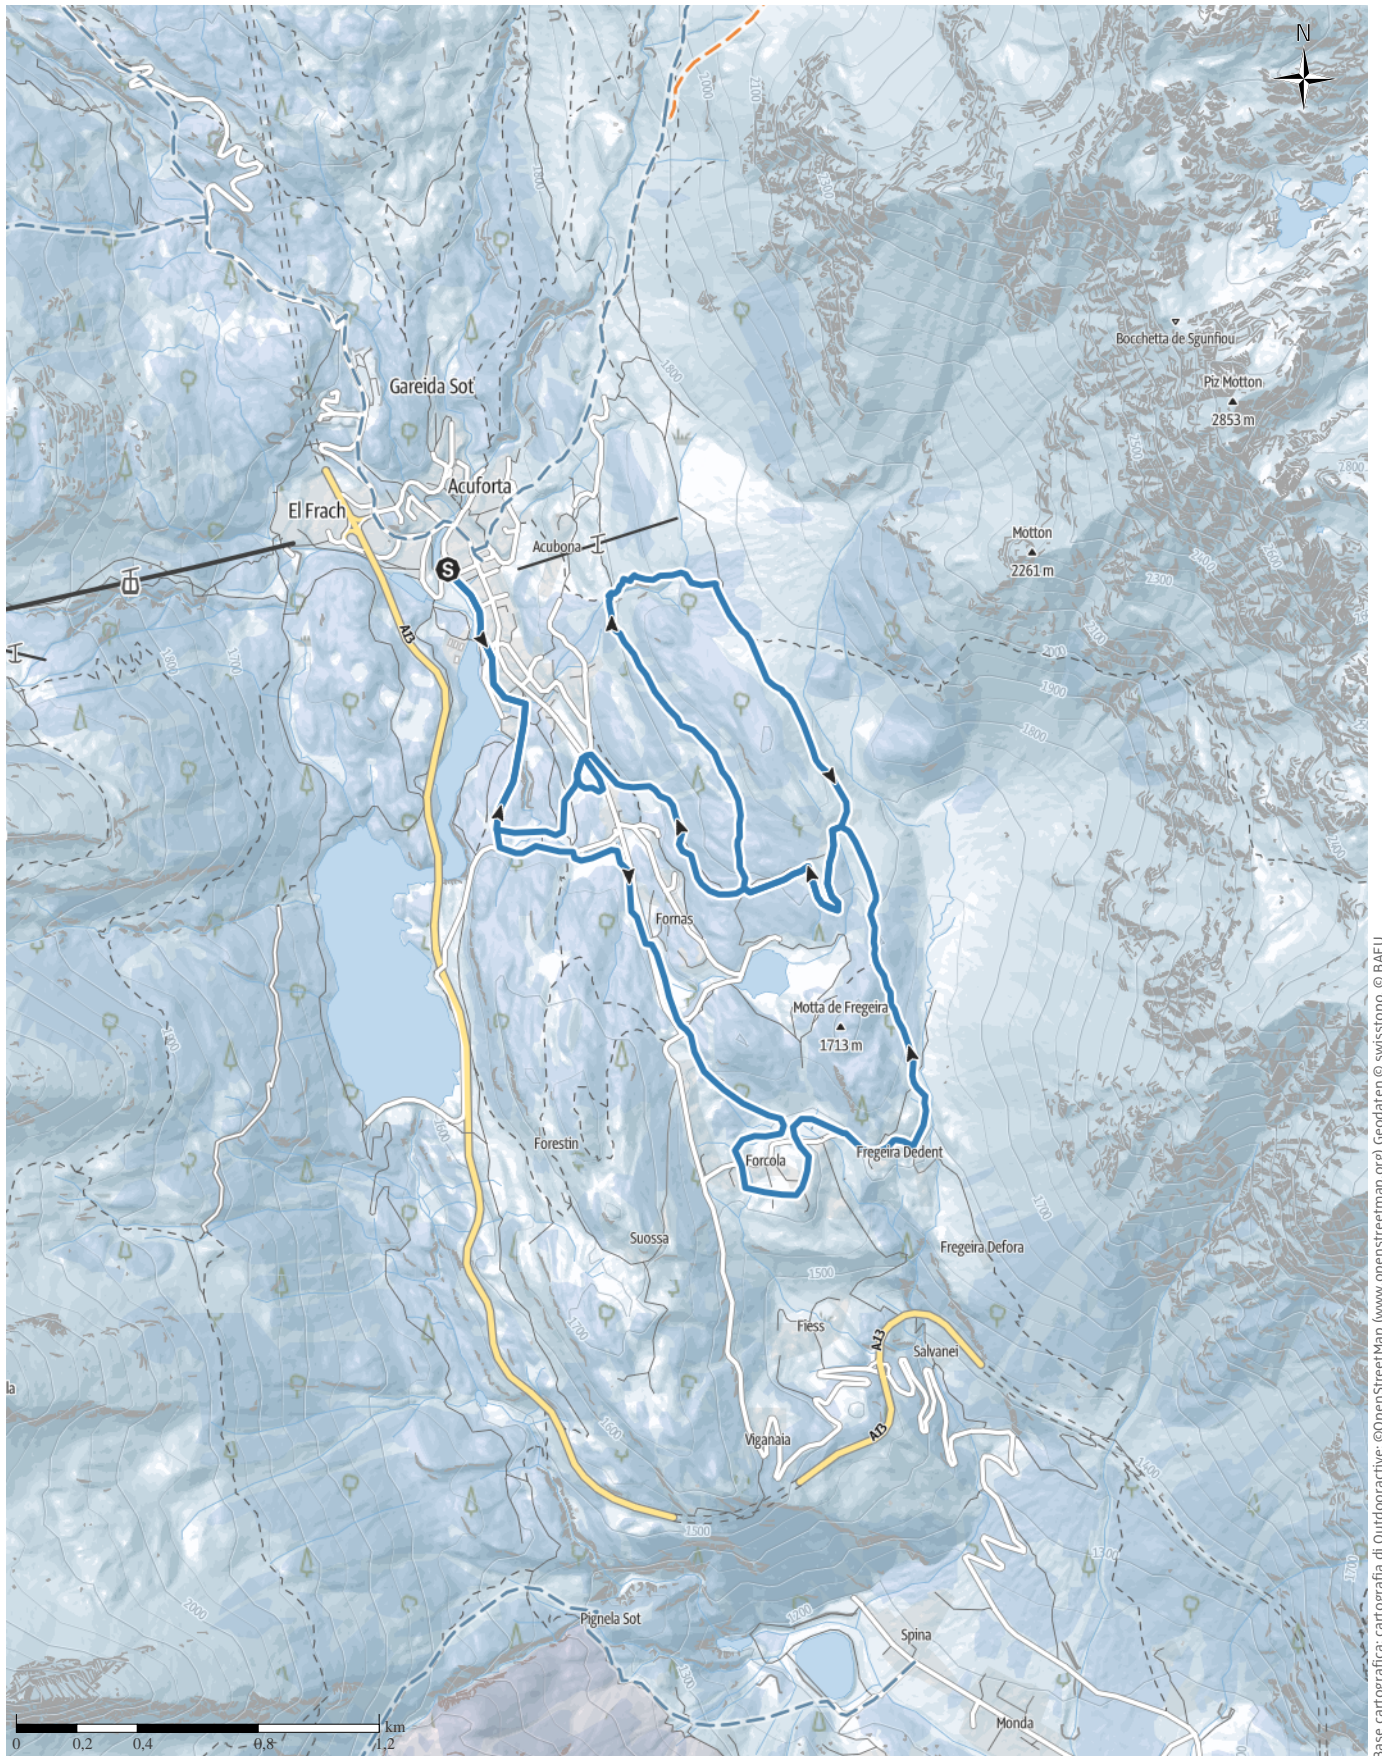

# Gara cani da slitta 2020

↔ 11,8km | ⌚ 4:05h. | ▲ 342m | ▼ 342m | Difficoltà -

Base cartografica: cartografia di Outdooractive; ©OpenStreetMap (www.openstreetmap.org) Geodaten © swisstopo, © BAFU

### Profilo altimetrico

— sentiero	2,7km
— Sentiero	1,6km
— Strada	0,5km
— pubblica	

### Dati dell'itinerario

#### Sci di fondo

Lunghezza ↔ 11,8 km

Durata ⌚ 4:05 h.

Salita ▲ 342 m

Discesa ▼ 342 m

Difficoltà -

Impegno fisico ●●●●●●

Tecnica ●●●●●●