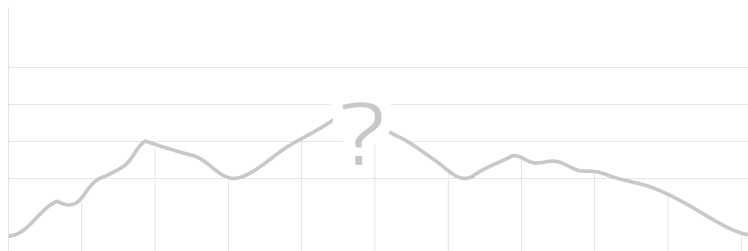

Gara cani da slitta 2020

Profilo altimetrico

— sentiero	2,7km
— Sentiero	1,6km
— Strada	0,5km
— pubblica	

Dati dell'itinerario

Sci di fondo

Lunghezza ↔ 11,8 km

Durata ⌚ 4:05 h.

Salita ▲ 342 m

Discesa ▼ 342 m

Difficoltà -

Impegno fisico ●●●●●●

Tecnica ●●●●●●

Periodo consigliato

GEN | FEB | MAR

APR | MAG | GIU

LUG | AGO | SET

OTT | NOV | DIC

Recensioni

Autori

Emozione ●●●●●●

Paesaggio ●●●●●●

Altri dati

Christian Vigne

Ultimo aggiornamento: 08.01.2020

Scannerizzare questo codice col Smartphone per aprire l'itinerario sul tuo telefonino.

Publicato da
Ente Turistico Regionale del
Moesano

Strada Cantonale 26
6565 San Bernardino
Telefono +41 91 832 12 14
Fax +41 91 832 11 55
info@visit-moesano.ch
<http://www.visit-moesano.ch>

Apri l'itinerario sul tuo Smartphone